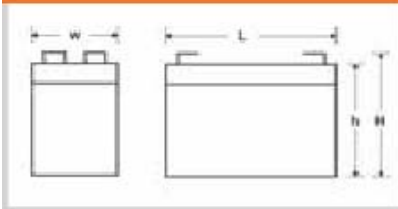

СТАРТ ТРЕЙДИНГ БООД

tel/fax:02/938 3141; mob:0888 613 486, starttrading@mail.bg, www.starttrading.net

ЦЕНОВА ЛИСТА НА VRLA БАТЕРИИ SUNLIGHT

№	ТИП	V	Ah	РАЗМЕРИ				ТЕГЛО kg	полож. на полюсите	полюси	ЦЕНА-ЛВ
				L	W	h	Overall H				
1	SPa6 - 4.5	6	4.5	70	47	101	107	0.92	C	F1	17
2	SPa6 - 12	6	12	151	50	94	100	2.00	A	F1	37
3	SPa12 - 1.3	12	1.3	97	43	52	58	0.61	D	F1	17
4	SPa12 - 2.3	12	2.3	178	35	61	67	0.99	A	F1	21
5	SPa12 - 3.3	12	3.3	134	67	61	67	1.40	D	F1	27
6	SPa12 - 5	12	5	90	70	101	107	1.80	A	F1	31
7	SPa12 - 7	12	7	151	65	94	100	2.43	F	F1	39
8	SPa12 - 9	12	9	151	65	94	100	2.80	F	F1	45
9	SPa12 - 12	12	12	151	98	95	101	3.90	F	F1	59
10	SPa12 - 18	12	18	181	77	167	167	5.70	B	F2	75
11	SPa12 - 26	12	26	166	175	125	125	8.60	B	F2	119
12	SPb12 - 33	12	34	195	130	155	168	10.20	A	M6/Φ14	168
13	SPb12 - 40	12	44	197	165	170	170	13.50	B	M6/Φ14	198
14	SPb12 - 65	12	70	350	167	179	179	23.40	A	M6/Φ14	300
15	SPb12 - 75	12	78	258	166	206	215	24.00	A	M6/Φ14	336
16	SPb12 - 80	12	84	350	167	179	179	24.00	A	M6/Φ14	354
17	SPb12 - 100	12	106	330	171	215	220	32.00	A	M6/Φ14	456
18	SPb12 - 120	12	126	410	176	227	227	38.00	A	M8/Φ16	504
19	SPb12 - 150	12	166	485	172	240	240	47.00	A	M8/Φ16	624
20	SPb12 - 200	12	212	522	238	218	223	65.00	D	M8/Φ16	864

Case Dimensions

Terminal Positions

Terminals

Terminals