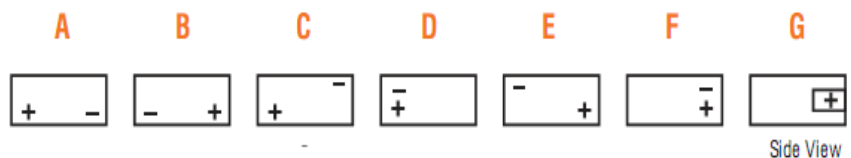

СТАРТ ТРЕЙДИНГ БООД

tel/fax:02/938 3141; mob:0888 613 486, starttrading@mail.bg, www.starttrading.net

ЦЕНОВА ЛИСТА НА VRLA БАТЕРИИ SUNLIGHT

№	ТИП	V	Ah	РАЗМЕРИ				ТЕГЛО kg	полож. на полюсите	полюси	ЦЕНА-ЛВ
				L	W	h	Overall H				
1	SPa6 - 4.5	6	4.5	70	47	101	107	0.92	C	F1	17
2	SPa6 - 12	6	12	151	50	94	100	2.00	A	F1	37
3	SPa12 - 1.3	12	1.3	97	43	52	58	0.61	D	F1	17
4	SPa12 - 2.3	12	2.3	178	35	61	67	0.99	A	F1	21
5	SPa12 - 3.3	12	3.3	134	67	61	67	1.40	D	F1	27
6	SPa12 - 5	12	5	90	70	101	107	1.80	A	F1	31
7	SPa12 - 7	12	7	151	65	94	100	2.43	F	F1	39
8	SPa12 - 9	12	9	151	65	94	100	2.80	F	F1	45
9	SPa12 - 12	12	12	151	98	95	101	3.90	F	F1	59
10	SPa12 - 18	12	18	181	77	167	167	5.70	B	F2	75
11	SPa12 - 26	12	26	166	175	125	125	8.60	B	F2	119
12	SPb12 - 33	12	34	195	130	155	168	10.20	A	M6/Φ14	168
13	SPb12 - 40	12	44	197	165	170	170	13.50	B	M6/Φ14	198
14	SPb12 - 65	12	70	350	167	179	179	23.40	A	M6/Φ14	300
15	SPb12 - 75	12	78	258	166	206	215	24.00	A	M6/Φ14	336
16	SPb12 - 80	12	84	350	167	179	179	24.00	A	M6/Φ14	354
17	SPb12 - 100	12	106	330	171	215	220	32.00	A	M6/Φ14	456
18	SPb12 - 120	12	126	410	176	227	227	38.00	A	M8/Φ16	504
19	SPb12 - 150	12	166	485	172	240	240	47.00	A	M8/Φ16	624
20	SPb12 - 200	12	212	522	238	218	223	65.00	D	M8/Φ16	864

Case Dimensions

Terminal Positions

Terminals

Terminals