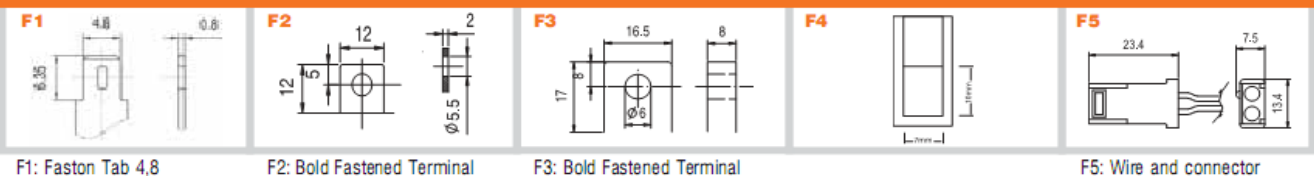

СТАРТ ТРЕЙДИНГ БООД

tel/fax:02/938 3141; mob:0888 613 486, starttrading@mail.bg, www.starttrading.net

ЦЕНОВА ЛИСТА НА VRLA БАТЕРИИ SUNLIGHT

№	ТИП	V	Ah	РАЗМЕРИ				ТЕГЛО kg	полож. на полюсите	полюси	ЦЕНА-ЛВ
				L	W	h	Overall H				
1	SPa6 - 4.5	6	4.5	70	47	101	107	0.92	C	F1	17
2	SPa6 - 12	6	12	151	50	94	100	2.00	A	F1	37
3	SPa12 - 1.3	12	1.3	97	43	52	58	0.61	D	F1	17
4	SPa12 - 2.3	12	2.3	178	35	61	67	0.99	A	F1	21
5	SPa12 - 3.3	12	3.3	134	67	61	67	1.40	D	F1	27
6	SPa12 - 5	12	5	90	70	101	107	1.80	A	F1	31
7	SPa12 - 7	12	7	151	65	94	100	2.43	F	F1	39
8	SPa12 - 9	12	9	151	65	94	100	2.80	F	F1	45
9	SPa12 - 12	12	12	151	98	95	101	3.90	F	F1	59
10	SPa12 - 18	12	18	181	77	167	167	5.70	B	F2	75
11	SPa12 - 26	12	26	166	175	125	125	8.60	B	F2	119
12	SPb12 - 33	12	34	195	130	155	168	10.20	A	M6/Φ14	168
13	SPb12 - 40	12	44	197	165	170	170	13.50	B	M6/Φ14	198
14	SPb12 - 65	12	70	350	167	179	179	23.40	A	M6/Φ14	300
15	SPb12 - 75	12	78	258	166	206	215	24.00	A	M6/Φ14	336
16	SPb12 - 80	12	84	350	167	179	179	24.00	A	M6/Φ14	354
17	SPb12 - 100	12	106	330	171	215	220	32.00	A	M6/Φ14	456
18	SPb12 - 120	12	126	410	176	227	227	38.00	A	M8/Φ16	504
19	SPb12 - 150	12	166	485	172	240	240	47.00	A	M8/Φ16	624
20	SPb12 - 200	12	212	522	238	218	223	65.00	D	M8/Φ16	864

Case Dimensions

Terminal Positions

Terminals

Terminals