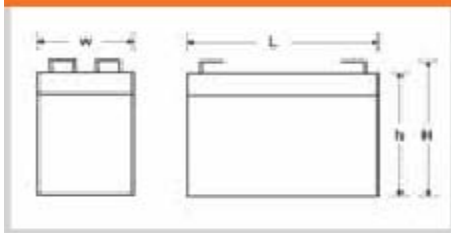

ЦЕНОВА ЛИСТА НА VRLA БАТЕРИИ SUNLIGHT

| № | ТИП | V | Ah | РАЗМЕРИ | | | | ТЕГЛО kg | полож. на полюсите | полюси | ЦЕНА-ЛВ |
|----|-------------|----|-----|---------|-----|-----|-----------|----------|--------------------|--------|---------|
| | | | | L | W | h | Overall H | | | | |
| 1 | SPa6 - 4.5 | 6 | 4.5 | 70 | 47 | 101 | 107 | 0.92 | C | F1 | 17 |
| 2 | SPa6 - 12 | 6 | 12 | 151 | 50 | 94 | 100 | 2.00 | A | F1 | 37 |
| 3 | SPa12 - 1.3 | 12 | 1.3 | 97 | 43 | 52 | 58 | 0.61 | D | F1 | 17 |
| 4 | SPa12 - 2.3 | 12 | 2.3 | 178 | 35 | 61 | 67 | 0.99 | A | F1 | 21 |
| 5 | SPa12 - 3.3 | 12 | 3.3 | 134 | 67 | 61 | 67 | 1.40 | D | F1 | 27 |
| 6 | SPa12 - 5 | 12 | 5 | 90 | 70 | 101 | 107 | 1.80 | A | F1 | 31 |
| 7 | SPa12 - 7 | 12 | 7 | 151 | 65 | 94 | 100 | 2.43 | F | F1 | 39 |
| 8 | SPa12 - 9 | 12 | 9 | 151 | 65 | 94 | 100 | 2.80 | F | F1 | 45 |
| 9 | SPa12 - 12 | 12 | 12 | 151 | 98 | 95 | 101 | 3.90 | F | F1 | 59 |
| 10 | SPa12 - 18 | 12 | 18 | 181 | 77 | 167 | 167 | 5.70 | B | F2 | 75 |
| 11 | SPa12 - 26 | 12 | 26 | 166 | 175 | 125 | 125 | 8.60 | B | F2 | 119 |
| 12 | SPb12 - 33 | 12 | 33 | 195 | 130 | 155 | 168 | 10.20 | A | M6/Φ14 | 168 |
| 13 | SPb12 - 40 | 12 | 40 | 197 | 165 | 170 | 170 | 13.50 | B | M6/Φ14 | 198 |
| 14 | SPb12 - 65 | 12 | 65 | 350 | 167 | 179 | 179 | 23.40 | A | M6/Φ14 | 300 |
| 15 | SPb12 - 75 | 12 | 75 | 258 | 166 | 206 | 215 | 24.00 | A | M6/Φ14 | 336 |
| 16 | SPb12 - 80 | 12 | 80 | 350 | 167 | 179 | 179 | 24.00 | A | M6/Φ14 | 354 |
| 17 | SPb12 - 100 | 12 | 100 | 330 | 171 | 215 | 220 | 32.00 | A | M6/Φ14 | 456 |
| 18 | SPb12 - 120 | 12 | 120 | 410 | 176 | 227 | 227 | 38.00 | A | M8/Φ16 | 504 |
| 19 | SPb12 - 150 | 12 | 150 | 485 | 172 | 240 | 240 | 47.00 | A | M8/Φ16 | 624 |
| 20 | SPb12 - 200 | 12 | 200 | 522 | 238 | 218 | 223 | 65.00 | D | M8/Φ16 | 864 |

Case Dimensions

Terminal Positions

Terminals

Terminals