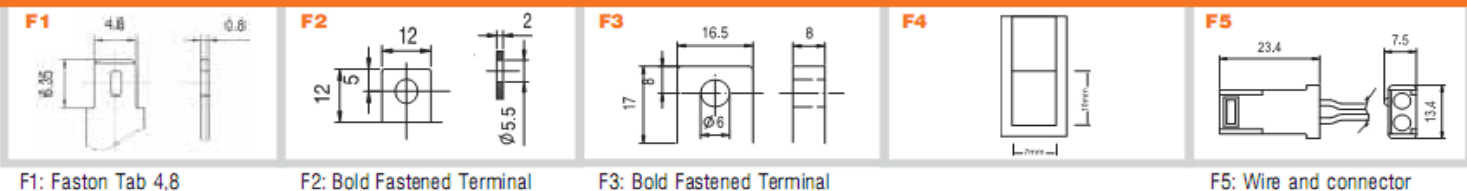

ЦЕНОВА ЛИСТА НА VRLA БАТЕРИИ SUNLIGHT

| № | ТИП | V | Ah | РАЗМЕРИ | | | | ТЕГЛО kg | полож. на полюсите | полюси | ЦЕНА-ЛВ |
|----|-------------|----|-----|---------|-----|-----|-----------|----------|--------------------|--------|---------|
| | | | | L | W | h | Overall H | | | | |
| 1 | SPa6 - 4.5 | 6 | 4.5 | 70 | 47 | 101 | 107 | 0.92 | C | F1 | 17 |
| 2 | SPa6 - 12 | 6 | 12 | 151 | 50 | 94 | 100 | 2.00 | A | F1 | 37 |
| 3 | SPa12 - 1.3 | 12 | 1.3 | 97 | 43 | 52 | 58 | 0.61 | D | F1 | 17 |
| 4 | SPa12 - 2.3 | 12 | 2.3 | 178 | 35 | 61 | 67 | 0.99 | A | F1 | 21 |
| 5 | SPa12 - 3.3 | 12 | 3.3 | 134 | 67 | 61 | 67 | 1.40 | D | F1 | 27 |
| 6 | SPa12 - 5 | 12 | 5 | 90 | 70 | 101 | 107 | 1.80 | A | F1 | 31 |
| 7 | SPa12 - 7 | 12 | 7 | 151 | 65 | 94 | 100 | 2.43 | F | F1 | 39 |
| 8 | SPa12 - 9 | 12 | 9 | 151 | 65 | 94 | 100 | 2.80 | F | F1 | 45 |
| 9 | SPa12 - 12 | 12 | 12 | 151 | 98 | 95 | 101 | 3.90 | F | F1 | 59 |
| 10 | SPa12 - 18 | 12 | 18 | 181 | 77 | 167 | 167 | 5.70 | B | F2 | 75 |
| 11 | SPa12 - 26 | 12 | 26 | 166 | 175 | 125 | 125 | 8.60 | B | F2 | 119 |
| 12 | SPb12 - 33 | 12 | 33 | 195 | 130 | 155 | 168 | 10.20 | A | M6/Φ14 | 168 |
| 13 | SPb12 - 40 | 12 | 40 | 197 | 165 | 170 | 170 | 13.50 | B | M6/Φ14 | 198 |
| 14 | SPb12 - 65 | 12 | 65 | 350 | 167 | 179 | 179 | 23.40 | A | M6/Φ14 | 300 |
| 15 | SPb12 - 75 | 12 | 75 | 258 | 166 | 206 | 215 | 24.00 | A | M6/Φ14 | 336 |
| 16 | SPb12 - 80 | 12 | 80 | 350 | 167 | 179 | 179 | 24.00 | A | M6/Φ14 | 354 |
| 17 | SPb12 - 100 | 12 | 100 | 330 | 171 | 215 | 220 | 32.00 | A | M6/Φ14 | 456 |
| 18 | SPb12 - 120 | 12 | 120 | 410 | 176 | 227 | 227 | 38.00 | A | M8/Φ16 | 504 |
| 19 | SPb12 - 150 | 12 | 150 | 485 | 172 | 240 | 240 | 47.00 | A | M8/Φ16 | 624 |
| 20 | SPb12 - 200 | 12 | 200 | 522 | 238 | 218 | 223 | 65.00 | D | M8/Φ16 | 864 |

Case Dimensions

Terminal Positions

Terminals

Terminals