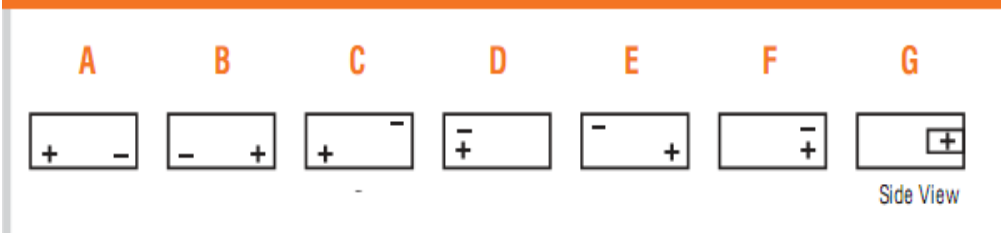

ЦЕНОВА ЛИСТА НА VRLA БАТЕРИИ SUNLIGHT

| № | ТИП | V | Ah | РАЗМЕРИ | | | | ТЕГЛО kg | полож. на полюсите | полюси | ЦЕНА-ЛВ |
|----|-------------|----|-----|---------|-----|-----|-----------|----------|--------------------|--------|---------|
| | | | | L | W | h | Overall H | | | | |
| 1 | SPa6 - 4.5 | 6 | 4.5 | 70 | 47 | 101 | 107 | 0.92 | C | F1 | 17 |
| 2 | SPa6 - 12 | 6 | 12 | 151 | 50 | 94 | 100 | 2.00 | A | F1 | 37 |
| 3 | SPa12 - 1.3 | 12 | 1.3 | 97 | 43 | 52 | 58 | 0.61 | D | F1 | 17 |
| 4 | SPa12 - 2.3 | 12 | 2.3 | 178 | 35 | 61 | 67 | 0.99 | A | F1 | 21 |
| 5 | SPa12 - 3.3 | 12 | 3.3 | 134 | 67 | 61 | 67 | 1.40 | D | F1 | 27 |
| 6 | SPa12 - 5 | 12 | 5 | 90 | 70 | 101 | 107 | 1.80 | A | F1 | 31 |
| 7 | SPa12 - 7 | 12 | 7 | 151 | 65 | 94 | 100 | 2.43 | F | F1 | 39 |
| 8 | SPa12 - 9 | 12 | 9 | 151 | 65 | 94 | 100 | 2.80 | F | F1 | 45 |
| 9 | SPa12 - 12 | 12 | 12 | 151 | 98 | 95 | 101 | 3.90 | F | F1 | 59 |
| 10 | SPa12 - 18 | 12 | 18 | 181 | 77 | 167 | 167 | 5.70 | B | F2 | 75 |
| 11 | SPa12 - 26 | 12 | 26 | 166 | 175 | 125 | 125 | 8.60 | B | F2 | 119 |
| 12 | SPb12 - 33 | 12 | 33 | 195 | 130 | 155 | 168 | 10.20 | A | M6/Φ14 | 168 |
| 13 | SPb12 - 40 | 12 | 40 | 197 | 165 | 170 | 170 | 13.50 | B | M6/Φ14 | 198 |
| 14 | SPb12 - 65 | 12 | 65 | 350 | 167 | 179 | 179 | 23.40 | A | M6/Φ14 | 300 |
| 15 | SPb12 - 75 | 12 | 75 | 258 | 166 | 206 | 215 | 24.00 | A | M6/Φ14 | 336 |
| 16 | SPb12 - 80 | 12 | 80 | 350 | 167 | 179 | 179 | 24.00 | A | M6/Φ14 | 354 |
| 17 | SPb12 - 100 | 12 | 100 | 330 | 171 | 215 | 220 | 32.00 | A | M6/Φ14 | 456 |
| 18 | SPb12 - 120 | 12 | 120 | 410 | 176 | 227 | 227 | 38.00 | A | M8/Φ16 | 504 |
| 19 | SPb12 - 150 | 12 | 150 | 485 | 172 | 240 | 240 | 47.00 | A | M8/Φ16 | 624 |
| 20 | SPb12 - 200 | 12 | 200 | 522 | 238 | 218 | 223 | 65.00 | D | M8/Φ16 | 864 |

Case Dimensions

Terminal Positions

Terminals

Terminals